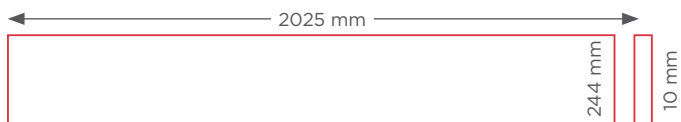

GRAND SELECTION **PERFECTION**