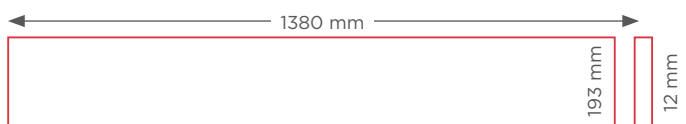

SWISS SOLID CHROME