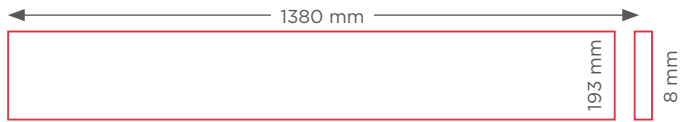

DELTA FLOOR