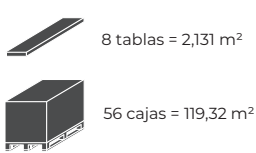

8 tablas = 2,131 m²

56 cajas = 119,32 m²

FICHA TÉCNICA

D 80791 CQ Roble Hazel

D 3034 CN Roble Engelberg

D 7092 CN Roble Gstaad

D 3033 CN

D 3033 CN Roble Zermatt

D 3034 CN

DELTA FLOOR

PROPIEDADES :

CLICK :

UNIDADES DE EMBALAJE :

FICHA TÉCNICA

D 267 WG Roble Gris

D 292 NM Roble Llanes

D 501 WG Roble Aneto

D 203 WG Roble Alfara

DELTA FLOOR OVERSIZE

PROPIEDADES :

CLICK :

UNIDADES DE EMBALAJE :

FICHA TÉCNICA

D 782 NM Roble Mahon