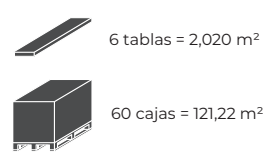

D 3034 CN

DELTA FLOOR

PROPIEDADES :

CLICK :

UNIDADES DE EMBALAJE :

FICHA TÉCNICA

D 267 WG Roble Gris

D 292 NM Roble Llanes

D 501 WG Roble Aneto

D 203 WG Roble Alfara

DELTA FLOOR OVERSIZE

PROPIEDADES :

CLICK :

UNIDADES DE EMBALAJE :

FICHA TÉCNICA

D 782 NM Roble Mahon