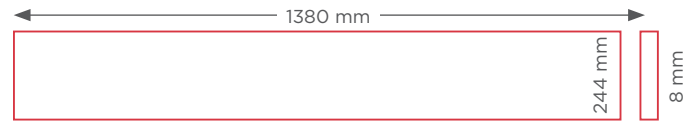

DELTA FLOOR OVERSIZE