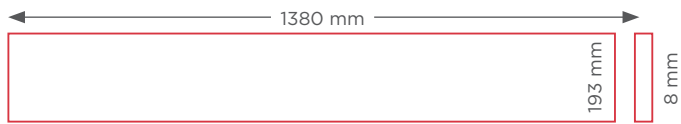

D 3033 CN Roble Zermatt

D 3784 NM Lucerne Oak

D 4931 PM Natural Oak Brown

D 8014 NM New York Oak

LIBERTY STOCK SUIZA

PROPIEDADES :

CLICK :

UNIDADES DE EMBALAJE :