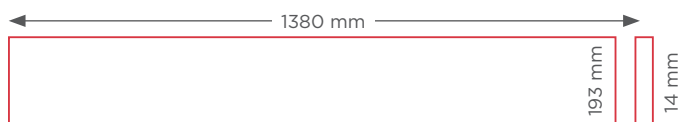

FICHA TÉCNICA

D 40431 CM Quiet

D 40441 CM Balanced

D 40451 CM Subtle

D 40461 CM Elegant

D 40431 CM

GRAND SELECTION EVOLUTION

PROPIEDADES :

CLICK :

5G

UNIDADES DE EMBALAJE :

4 tablas = 1,065 m²

68 cajas = 72,42 m²

FICHA TÉCNICA

D 4508 CI Ivory Oak

D 4513 CI Sandstone Oak