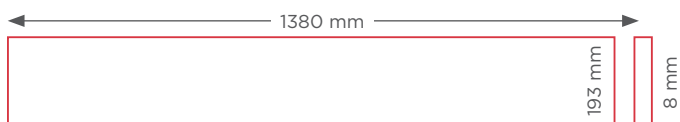

SWISS SYNC CHROME