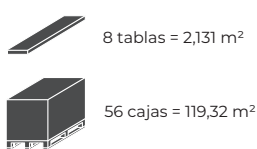

CLICK :

UNIDADES DE EMBALAJE :