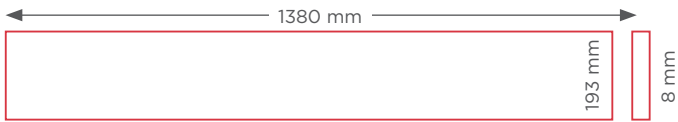

D 660 PM Roble Inca

D 784 NM Roble Alaior

D 491 NM Roble Formentera

LIBERTY STOCK BARIPERFIL

PROPIEDADES :

CLICK :

UNIDADES DE EMBALAJE :

FICHA TÉCNICA