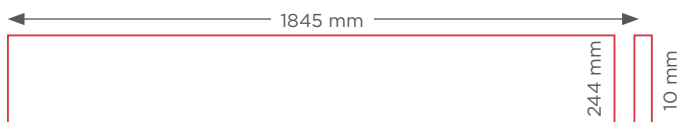

SWISS MAJESTIC