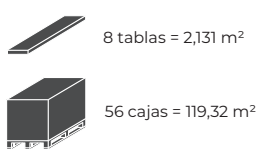

8 tablas = 2,131 m²

56 cajas = 119,32 m²

FICHA TÉCNICA

D 80791 CQ Roble Hazel

D 3034 CN Roble Engelberg

D 7092 CN Roble Gstaad

D 3033 CN

D 3033 CN Roble Zermatt

D 3034 CN

DELTA FLOOR

PROPIEDADES :

CLICK :

UNIDADES DE EMBALAJE :

FICHA TÉCNICA

D 267 WG Roble Gris

D 292 NM Roble Llanes

D 501 WG Roble Aneto

D 203 WG Roble Alfara

DELTA FLOOR OVERSIZE

PROPIEDADES :

CLICK :

UNIDADES DE EMBALAJE :

FICHA TÉCNICA

D 782 NM Roble Mahon

D 660 PM Roble Inca

D 784 NM Roble Alaior

D 491 NM Roble Formentera

LIBERTY STOCK BARIPERFIL

PROPIEDADES :

CLICK :

UNIDADES DE EMBALAJE :

FICHA TÉCNICA