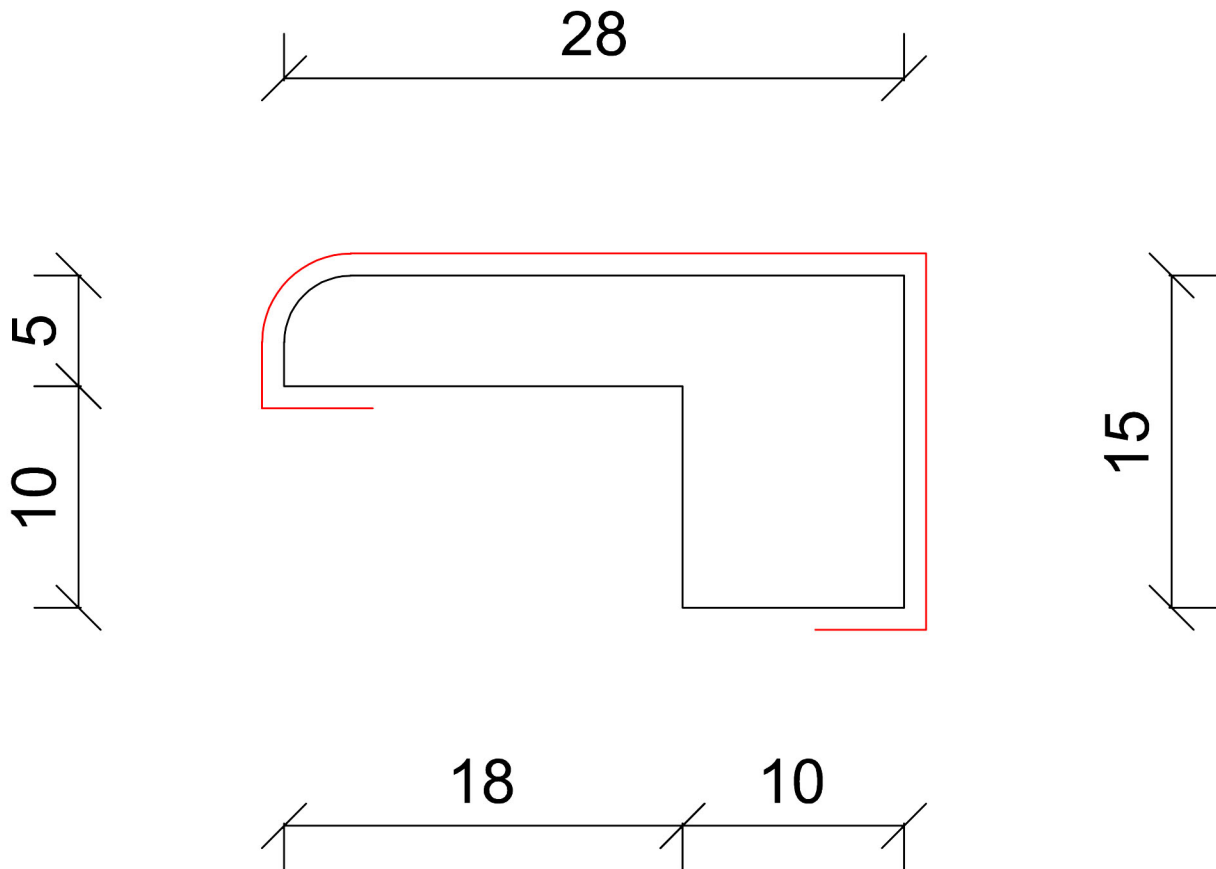

**BARIPERFIL®**

**JUNQUILLO**

MEDIDAS: 2200X0028X15  
ANCHO BOBINA 60

Codigo: 2018032  
Dimensiones en mm

Fecha: 10/04/2018  
Creado por:  
Oficina Tecnica