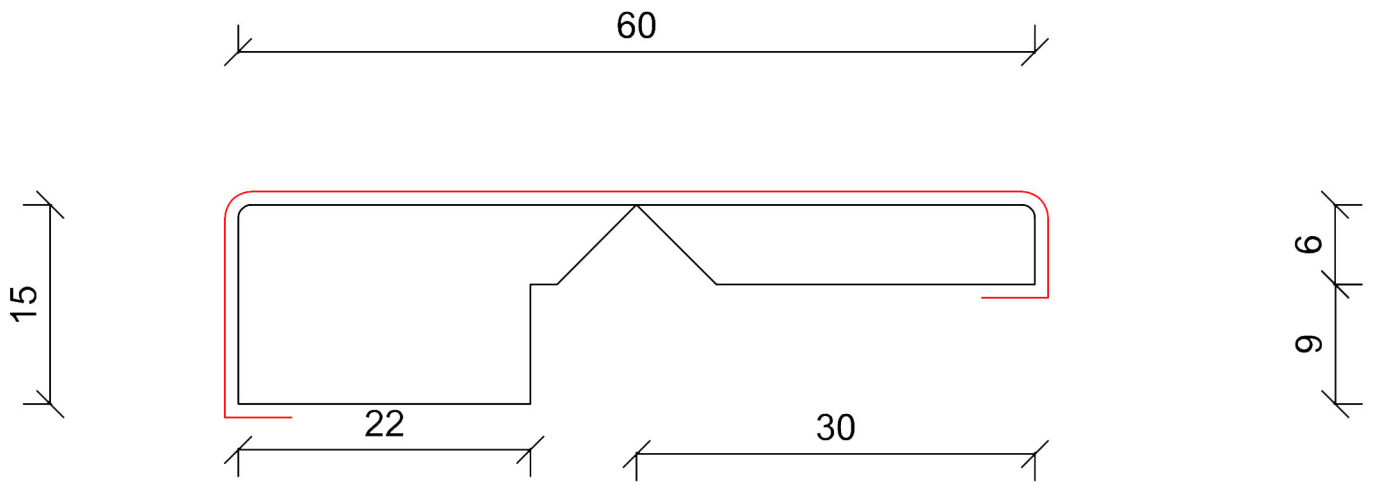

BARIPERFIL®

Cliente:ANG.ESCALERA

MEDIDAS:2200X0060X15
Ancho bobina: 100 mm

Codigo: 2018041
Dimensiones en mm

Fecha: 02/07/2018
Creado por:
Oficina Tecnica